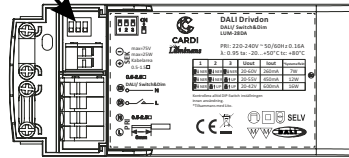

*Komplett armatur och drivdon.

Till/Från

Placera drivdon så svårt som möjligt, framförallt när panelen monteras i en inbyggnadslåda.

DALI

1

Vid montage i mjuka undertak används monteringskiva, beställs separat E79 102 91.