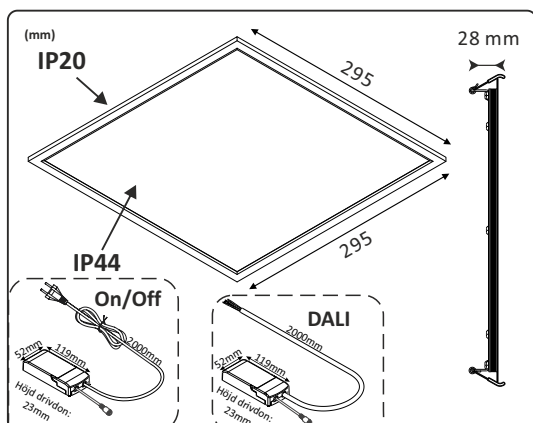

PLATO Prisma 300X300 4000K

E70 211 52
E70 211 54

E-nummer Stomme	Strömstyrka	System- effekt	Armatur- ljusflöde	Kapslings- klass
E70 211 45	260mA	7W	785lm	IP44
	450mA	12W	1300lm	
	600mA	16W	1720lm	

E-nummer Drivdon	Driv- spänning	System- effekt	Omgivnings- temperatur	Kapslings- klass
E70 197 58 (Till/Från) E70 197 59 (DALI)	220-240VAC	7W - 16W	-20 till +45°C	IP20