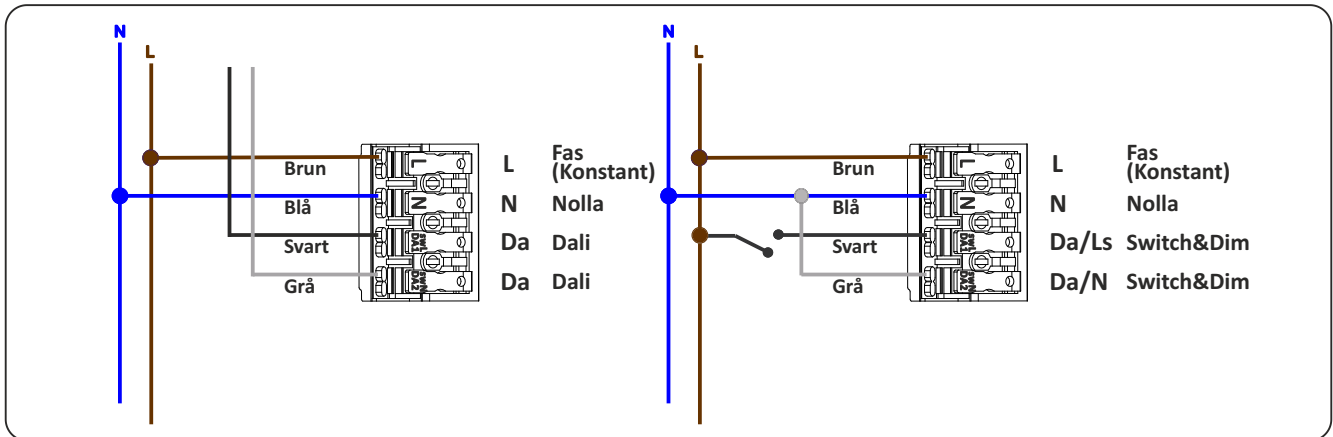

Om armaturer är osynkroniserade vid användning av Switch&DIM. Tryck ner och håll in Switch&DIM reglaget i 15 sekunder för att nollställa samtliga armaturer till påslaget läge och 50% dimming. Kontrollera alltid DIP-Switch inställningen innan användning.

*Komplett armatur och drivdon.

Till/Från

Placera drivdon så svårt som möjligt, framförallt när panelen monteras i en inbyggnadslåda.

DALI

1

Vid montage i mjuka undertak används monteringskiva, beställs separat E79 102 91.